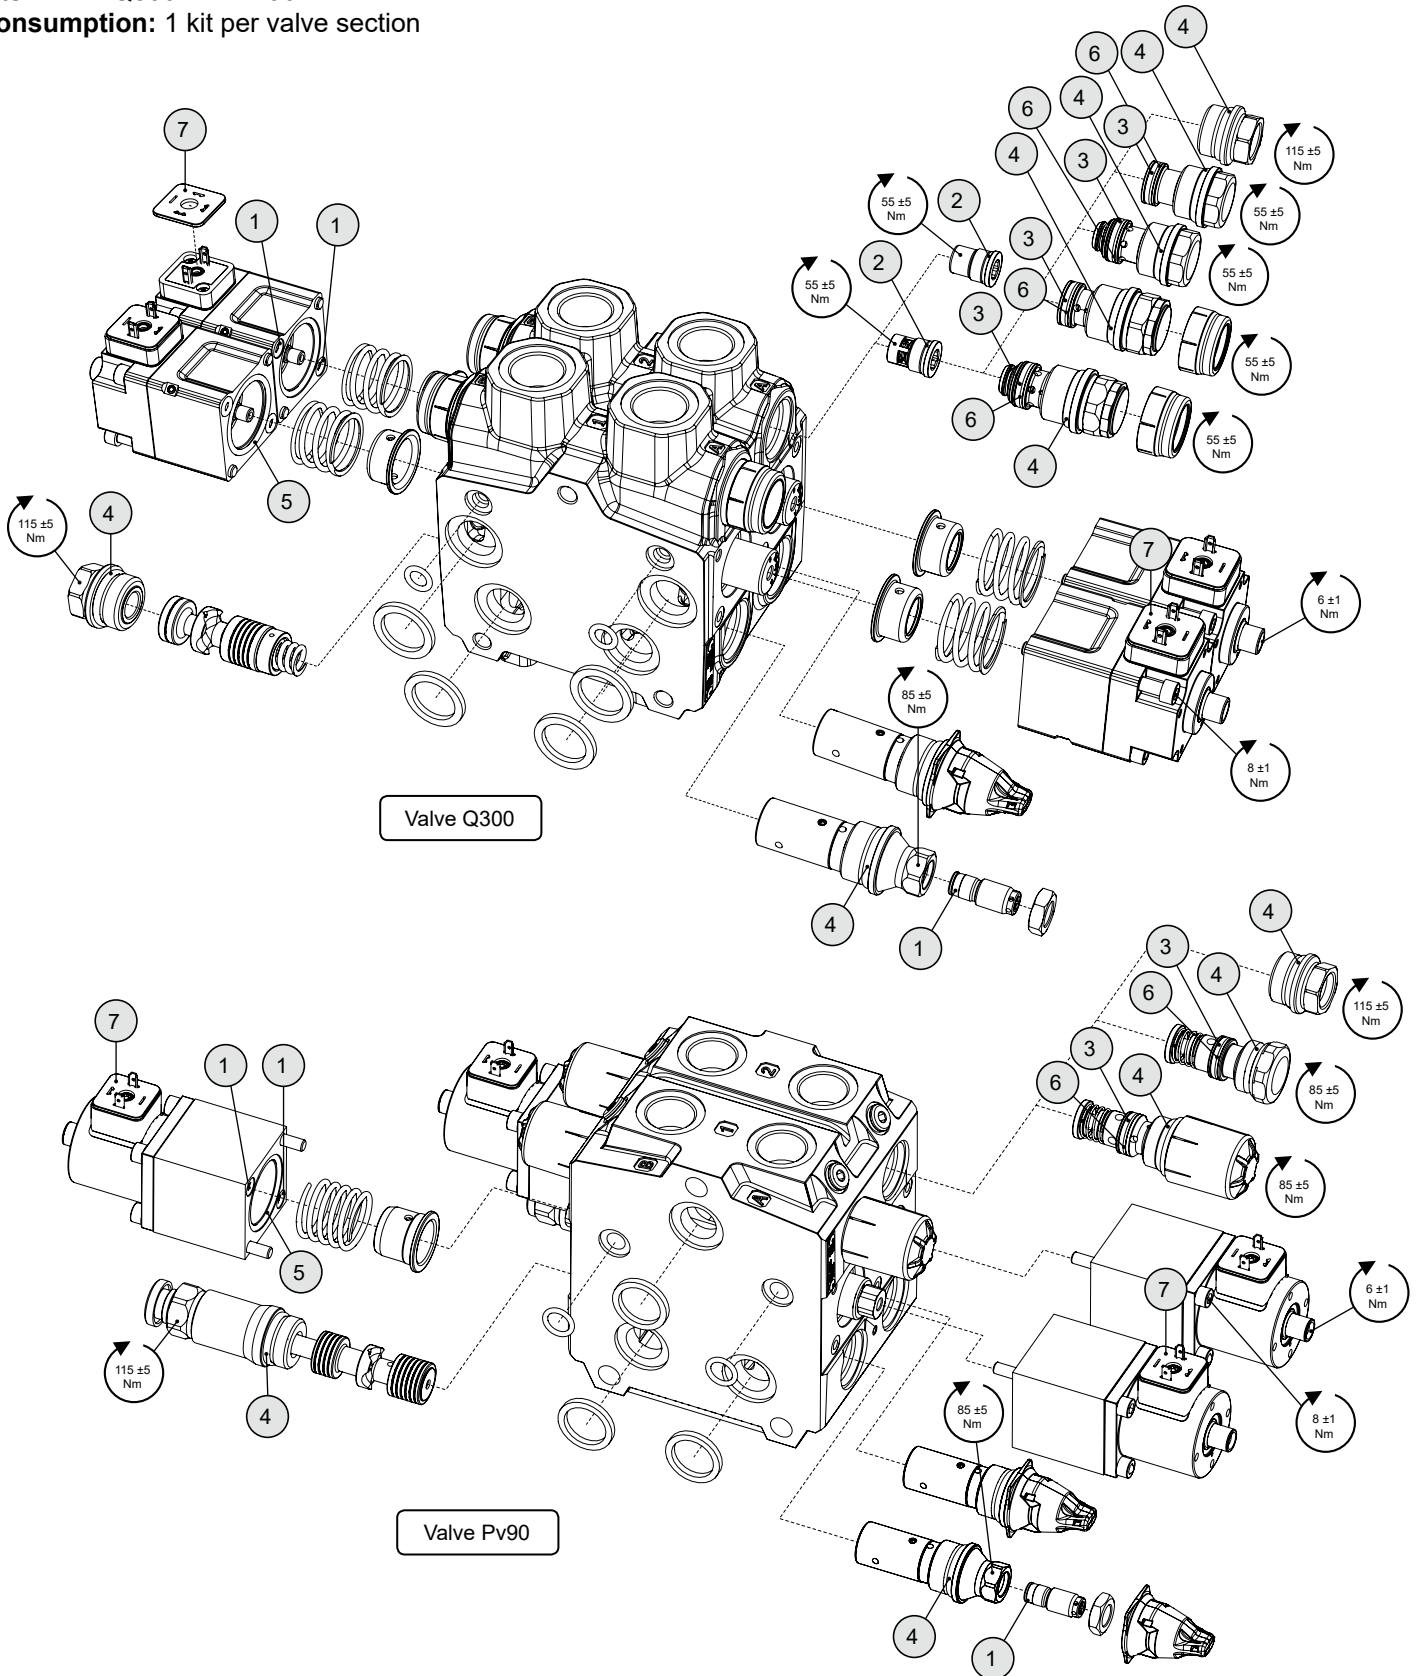

# Sealing package TV2

**Fits:** Valve Q300 and Pv90

**Consumption:** 1 kit per valve section

Valve Q300

Valve Pv90

**Contains**

- 
- 5 x O-ring Ø 5,3
2 x O-ring Ø 12,1
2 x O-ring Ø 17,3
- 4x O-ring Ø 23,47
2 x O-ring Ø 36,17
2 x Back-up ring Ø18
2 x Gasket 27,8x27,8